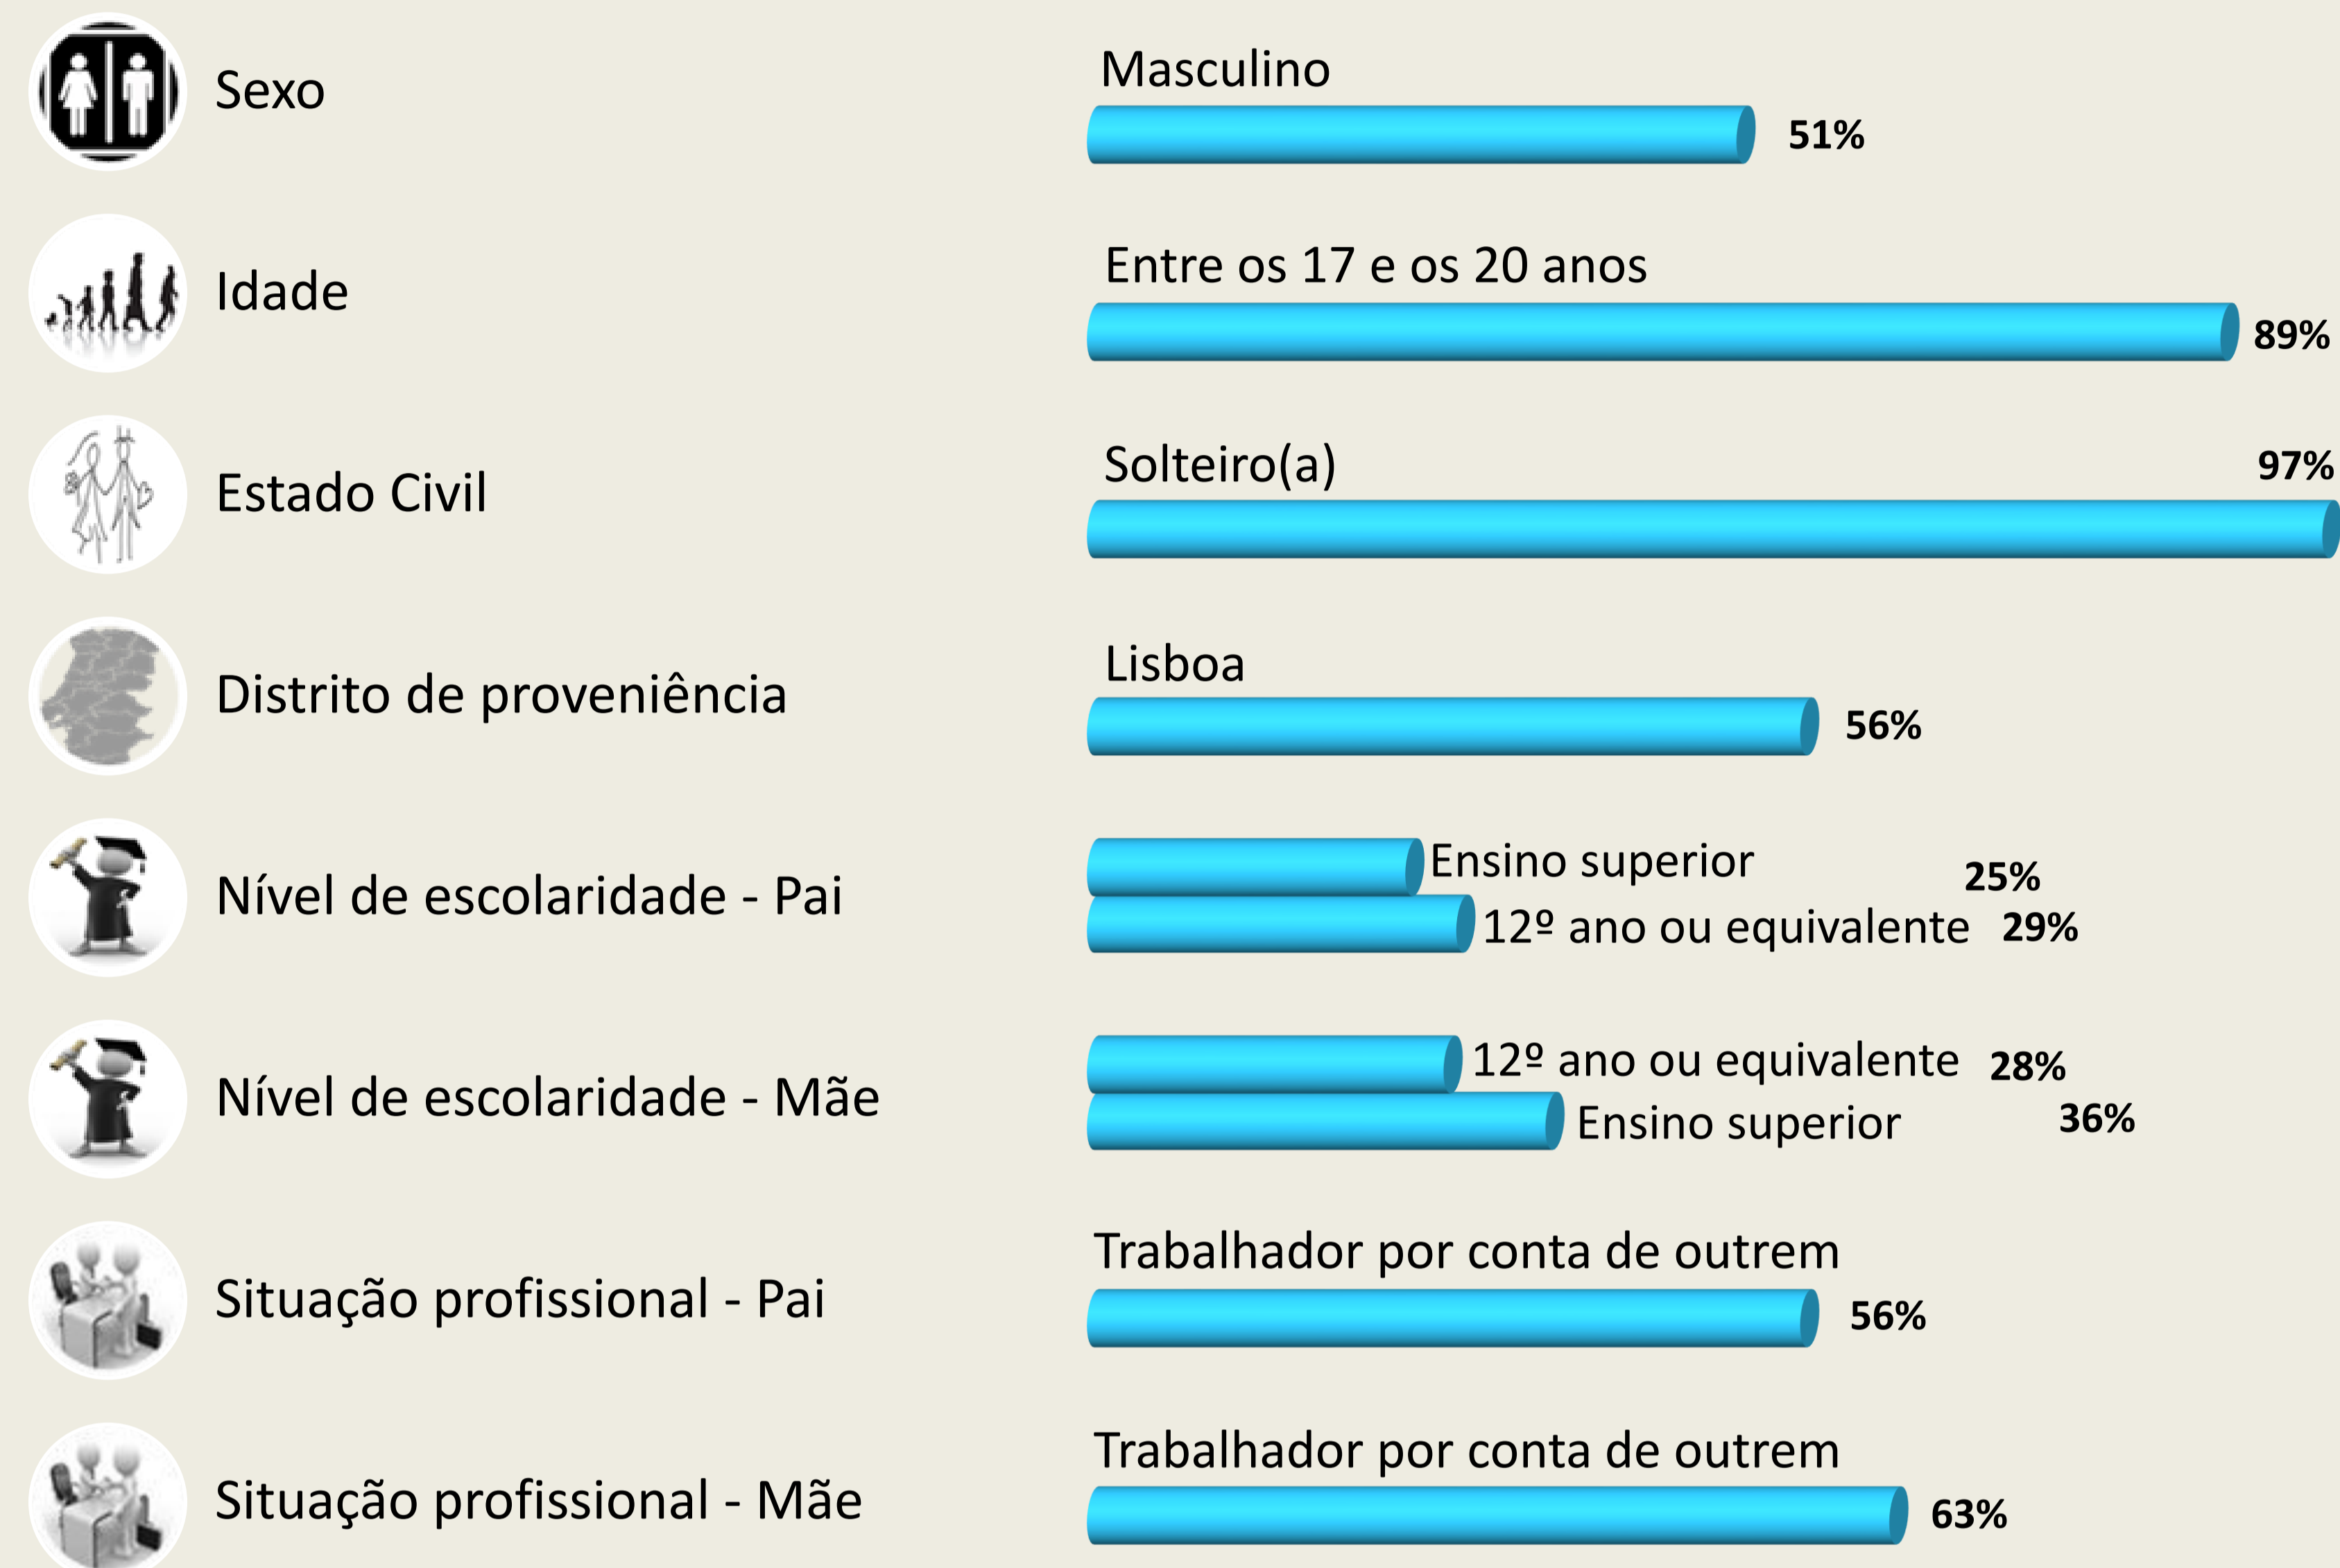

OS NOVOS ESTUDANTES DO ISCTE-IUL (2016/2017)

Caracterização Geral

1º ciclo

2º ciclo

Caracterização sociodemográfica

N= 1250

N= 1054

Respostas ao inquérito

n= 1180 (taxa de resposta= 94%)

n= 971 (taxa de resposta= 92%)

O estudo completo pode ser consultado em: goo.gl/UXMZxC