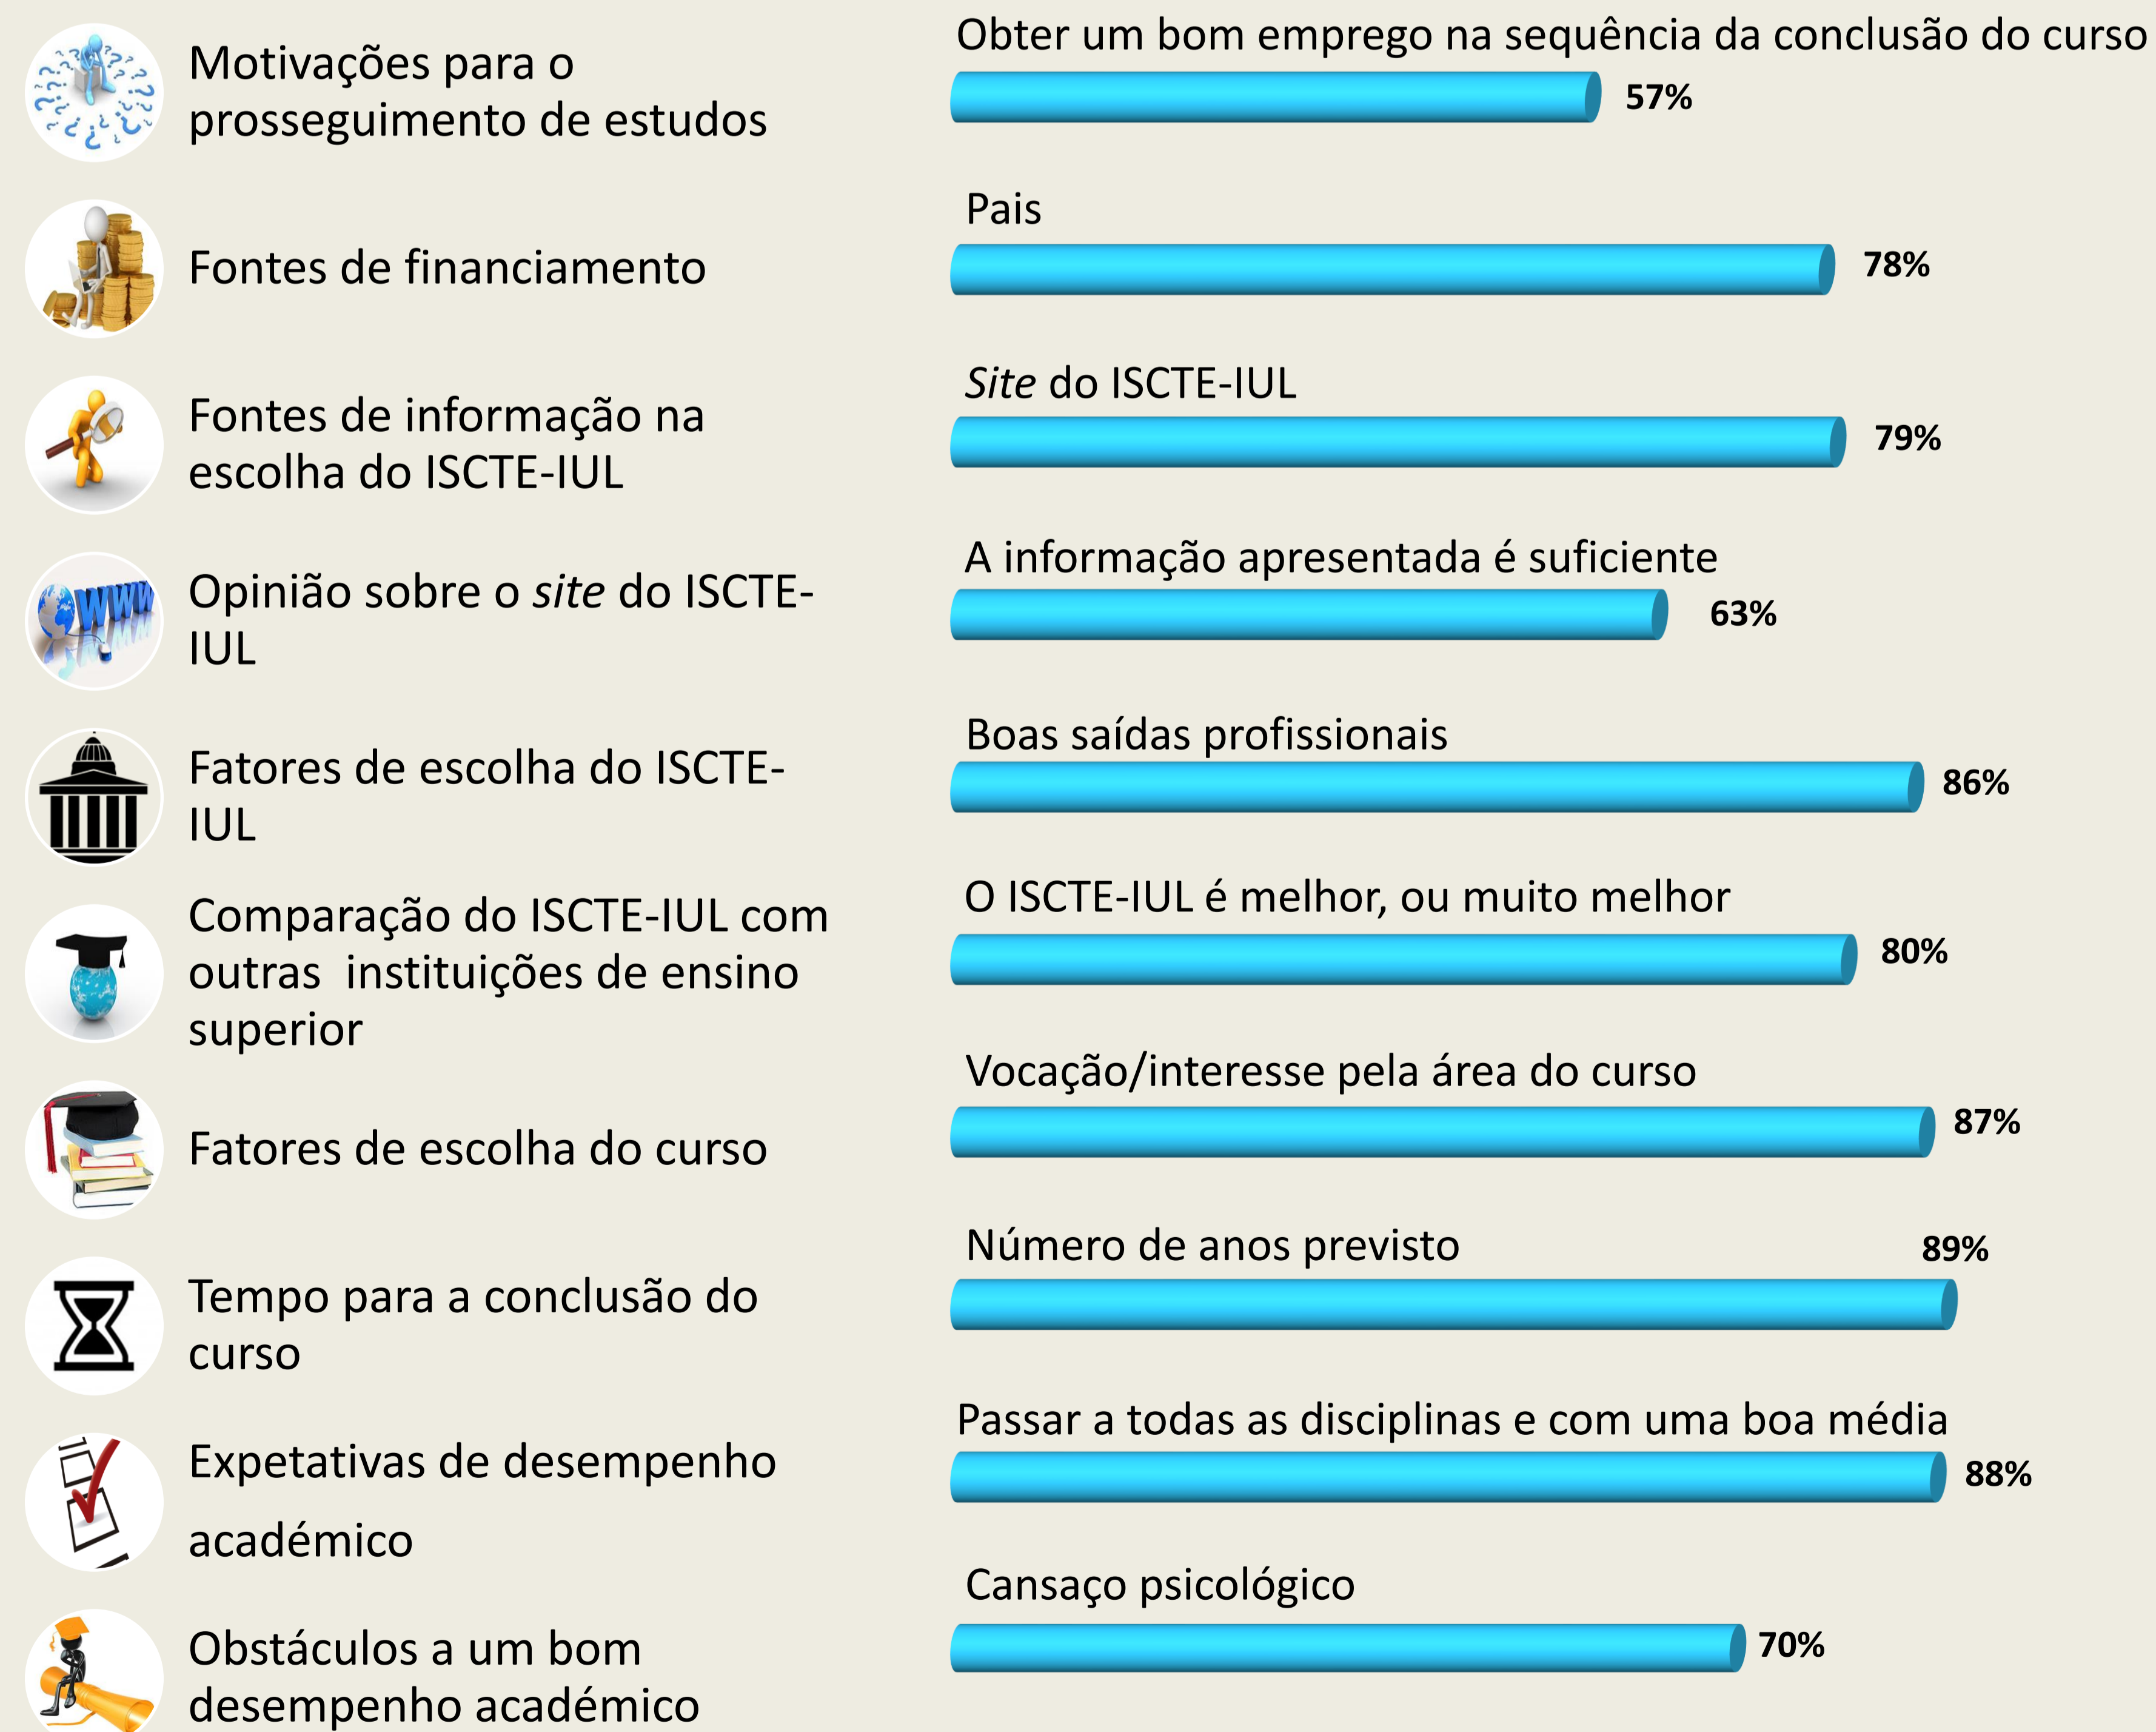

OS NOVOS ESTUDANTES DO ISCTE-IUL (2016/2017)

Caracterização Geral

1º ciclo

2º ciclo

Caracterização sociodemográfica

N= 1250

N= 1054

Respostas ao inquérito

n= 1180 (taxa de resposta= 94%)

n= 971 (taxa de resposta= 92%)

O estudo completo pode ser consultado em: goo.gl/UXMZxC