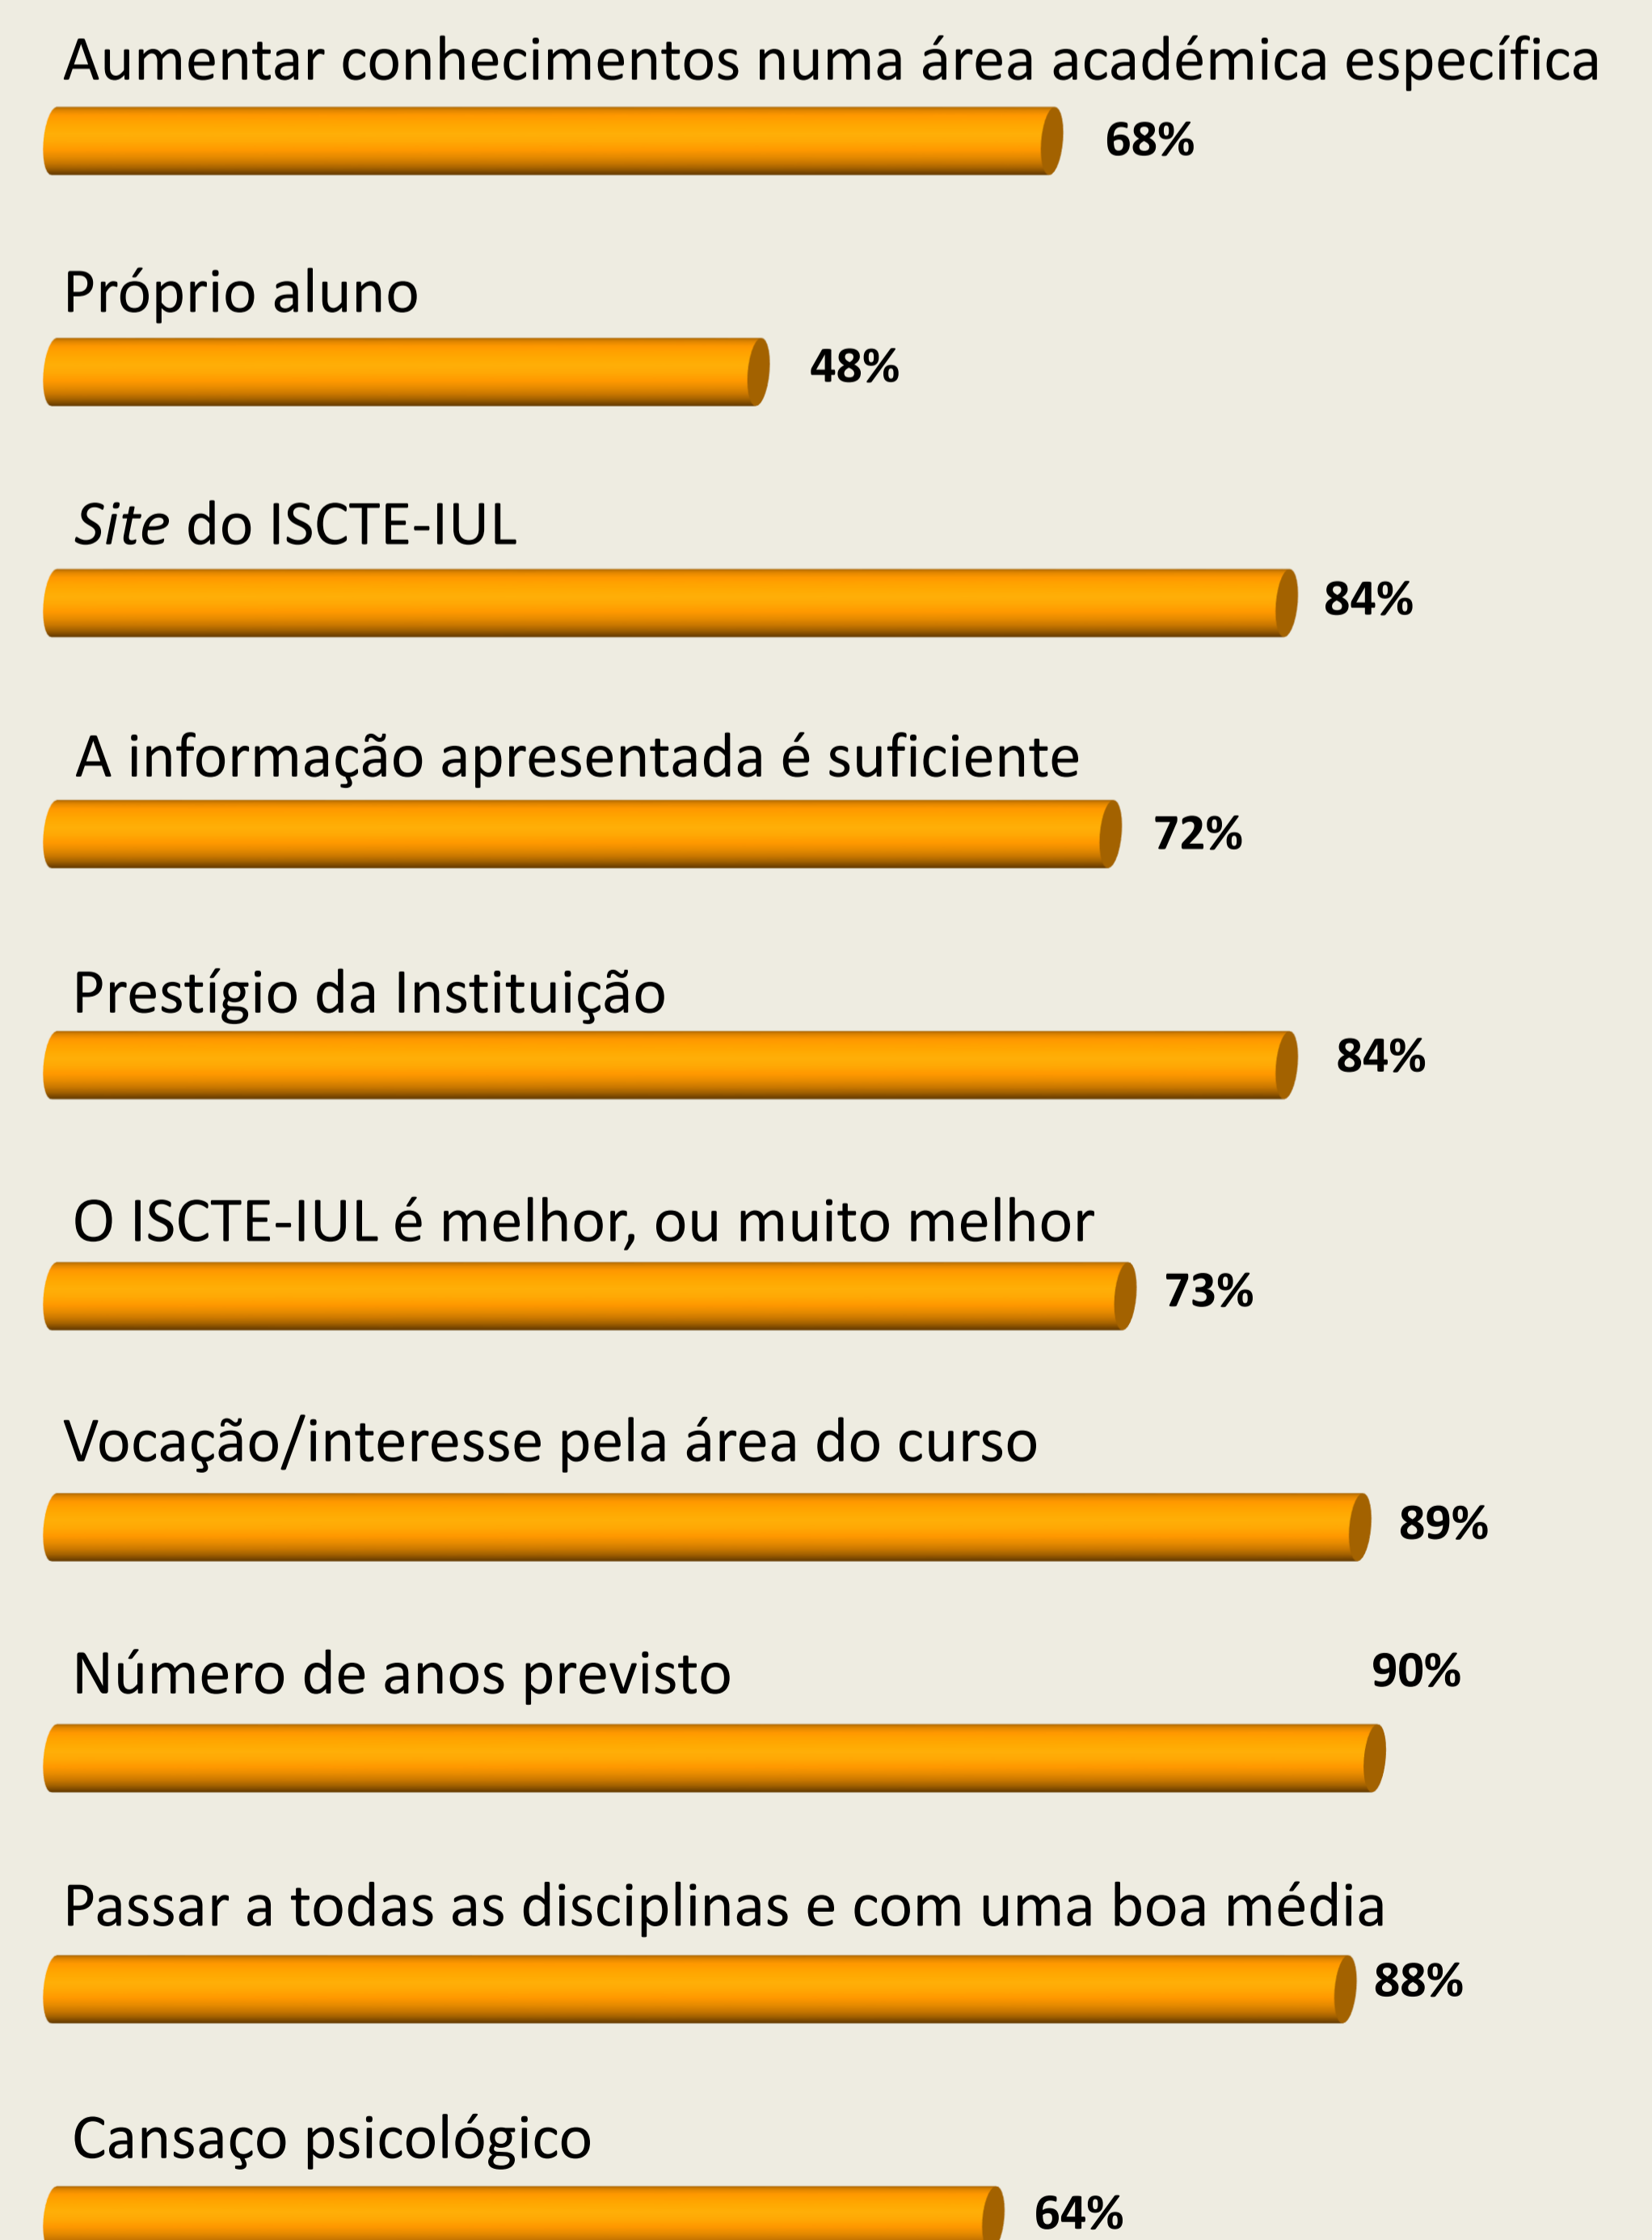

OS NOVOS ESTUDANTES DO ISCTE-IUL (2016/2017)

Caracterização Geral

1º ciclo

2º ciclo

Caracterização sociodemográfica

N= 1250

N= 1054

Respostas ao inquérito

n= 1180 (taxa de resposta= 94%)

n= 971 (taxa de resposta= 92%)

O estudo completo pode ser consultado em: goo.gl/UXMZxC